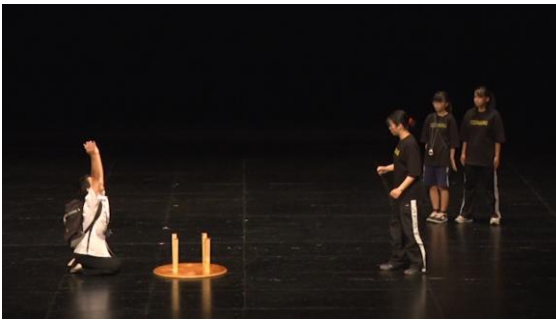

🐾 小坂井高校 演劇部 🐾

小坂井高校演劇部では、7・8月に行われる「**中部日本高等学校演劇大会愛知県大会**」(夏の大会)と2月の「**東三河高等学校演劇合同発表会**」での校外(PLAT等)上演、そして「**はぐま祭**」での校内上演が主な公演です。更にその中で、「夏の大会」において、東三ベスト3に選ばれ県大会に出場するという悲願を達成できるよう日々練習に励んでいます。

高校演劇は単に演技の練習だけでなく、音響・照明・舞台装置、時には脚本に至るまで、すべて自分たちの力で自分たちだけの劇を創り上げていきます。大変な道のりですが、無事に上演が終わって観客から拍手を受けた時には何物にも代えがたい喜びを感じます。

スタッフもキャストも随時募集中！気になる方は**校舎棟4階の演劇部部室**(平日は基本的に活動しています)や顧問を訪ねてください！！

<活動の様子>

👉 『小林家の一族』 (令和4年度中部日本高等学校演劇大会愛知県大会東三地区大会) 👈

👉 『藪の中』
(平成26年度東三河高等学校演劇合同発表会優秀賞受賞)